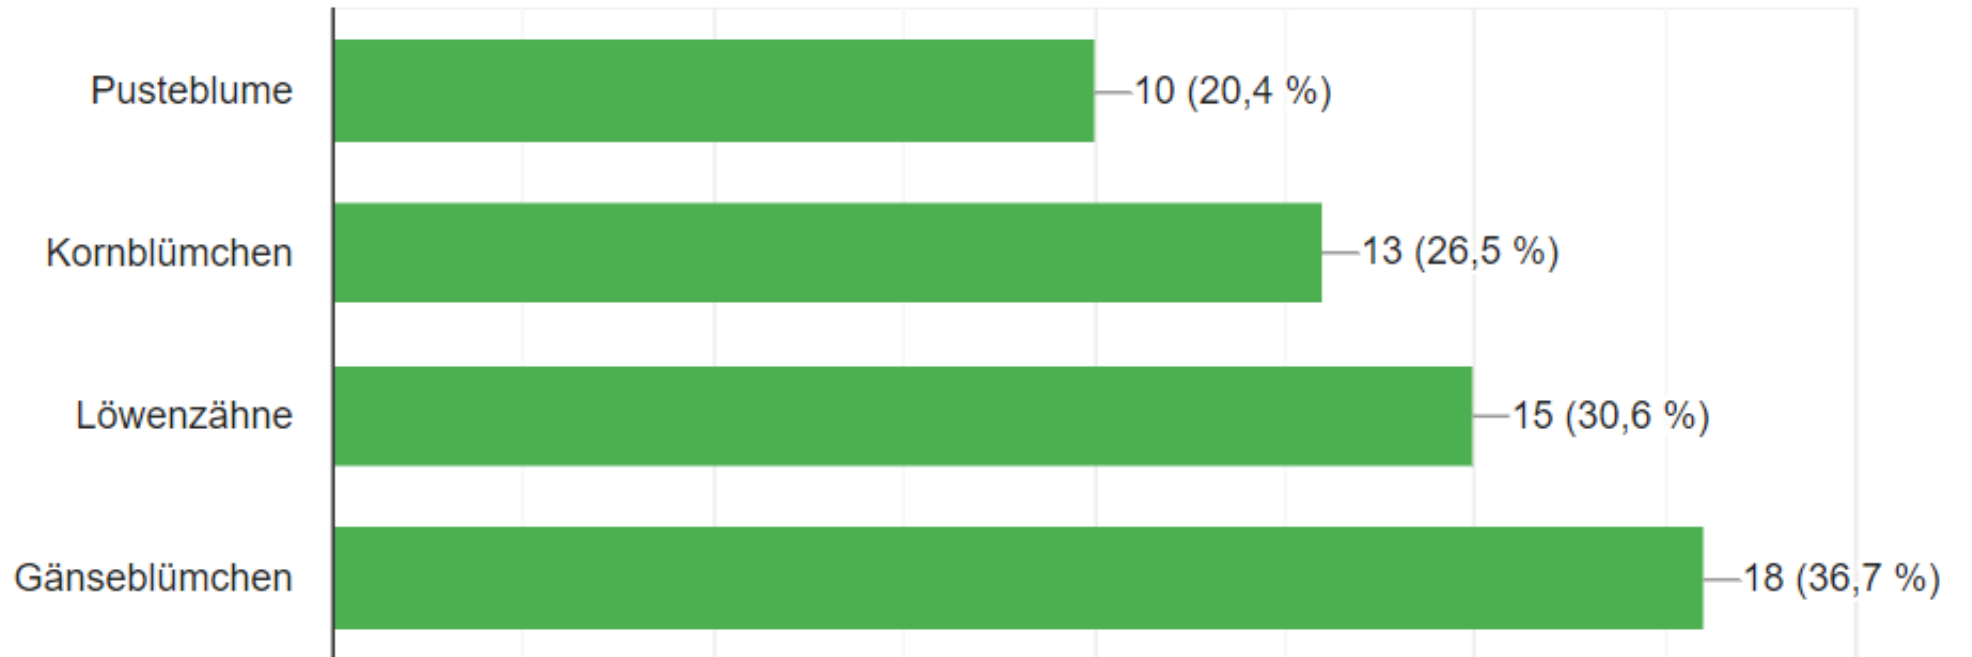

A stylized, colorful illustration of a landscape. The foreground features rolling green hills in various shades of green, with a brown path winding through them. On the left, there is a green tree, a purple flower, and an orange flower. A small red bird is flying in the sky above the tree. The background consists of light blue and white wavy bands representing the sky.

Elternbefragung 2022

Kindertagesstätte Sonnenhügel
Leupoldsgrün

Elternbefragung 2022 - Übersicht

Zeitraum: 30.5. - 13.6.2022

Link versendet über die Kita-App

Plattform: Google Forms

Teilnehmer: 49 ausgefüllte Fragebögen

Mischung aus offenen und geschlossenen Fragen

In welche Gruppe geht Ihr Kind bzw. gehen Ihre Kinder?

49 Antworten

Geht Ihr Kind gerne in unsere Einrichtung?

49 Antworten

Falls Ihr Kind NICHT gerne in unsere Einrichtung geht, woran liegt es Ihrer Meinung nach?