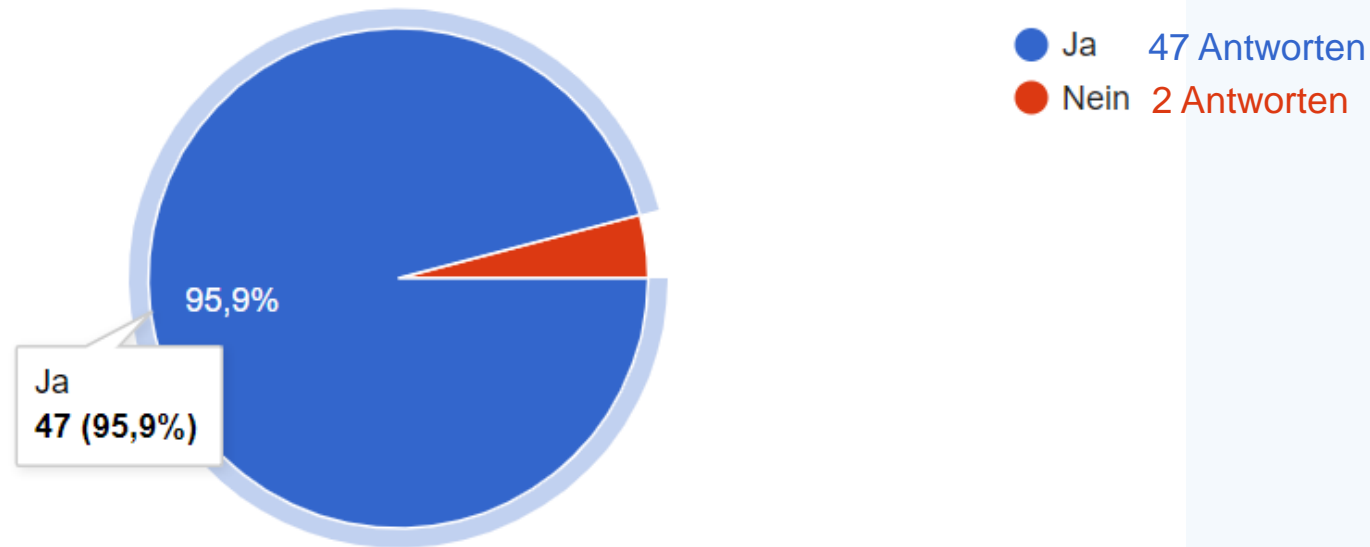

Elternbefragung 2022

Kindertagesstätte Sonnenhügel
Leupoldsgrün

Elternbefragung 2022 - Übersicht

Zeitraum: 30.5. - 13.6.2022

Link versendet über die Kita-App

Plattform: Google Forms

Teilnehmer: 49 ausgefüllte Fragebögen

Mischung aus offenen und geschlossenen Fragen

In welche Gruppe geht Ihr Kind bzw. gehen Ihre Kinder?

49 Antworten

Geht Ihr Kind gerne in unsere Einrichtung?

49 Antworten

Falls Ihr Kind NICHT gerne in unsere Einrichtung geht, woran liegt es Ihrer Meinung nach?

Eine Antwort: Erzieher

Sind Sie mit unseren Öffnungszeiten zufrieden?

Kindergarten: 7:00 - 16:30 Uhr

Krippe: 7:00-16:00 Uhr

49 Antworten

Falls Sie mit den Öffnungszeiten NICHT zufrieden sind, welche Zeiten benötigen Sie?