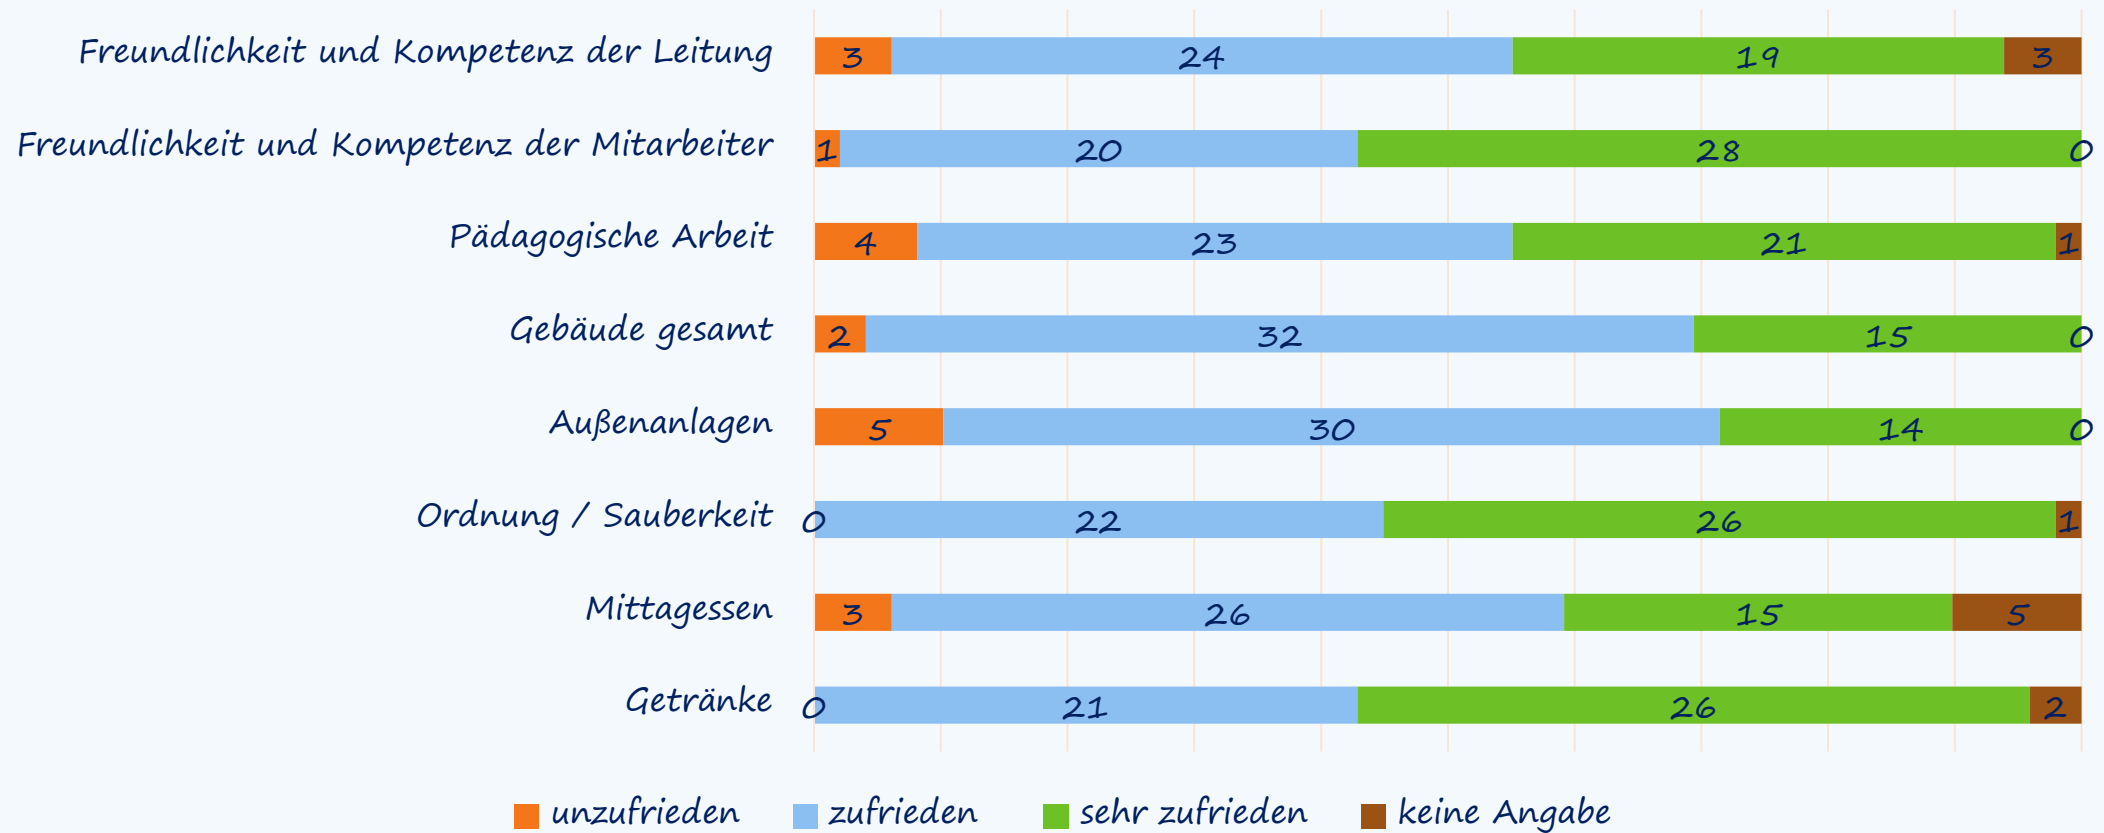

Elternbefragung 2022

Kindertagesstätte Sonnenhügel
Leupoldsgrün

Elternbefragung 2022 - Übersicht

Zeitraum: 30.5. - 13.6.2022

Link versendet über die Kita-App

Plattform: Google Forms

Teilnehmer: 49 ausgefüllte Fragebögen

Eine Antwort: Erzieher

Sind Sie mit unseren Öffnungszeiten zufrieden?

Kindergarten: 7:00 - 16:30 Uhr

Krippe: 7:00-16:00 Uhr

49 Antworten

Falls Sie mit den Öffnungszeiten NICHT zufrieden sind, welche Zeiten benötigen Sie?

3 Antworten:

- 6.45 Uhr wäre natürlich super.
- Länger und früher zwecks arbeiten
- Ab 06:30 wäre eine Betreuung toll

Der Kindergarten ist bis 16:30 Uhr geöffnet.
Benötigen Sie die Öffnung bis 16:30 Uhr, oder
kämen Sie auch mit 16:00 Uhr zurecht?

49 Antworten

- 16:00 Uhr reicht 43 Antworten
- Wir benötigen die Öffnungszeit bis 16:30 Uhr 6 Antworten

Wie zufrieden sind Sie mit der Kita in Bezug auf die folgenden Themen?

Fühlen Sie sich gut informiert? Wie zufrieden sind Sie mit den Informationsmöglichkeiten?