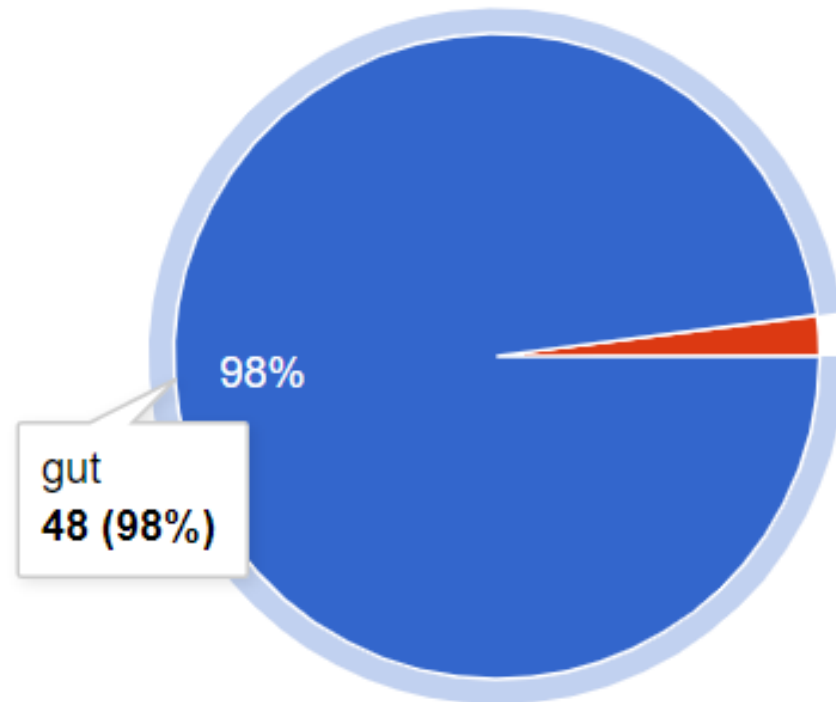

Wie finden Sie die Kita-App im Allgemeinen?

49 Antworten

● gut 48 Antworten
● weniger gut 1 Antwort