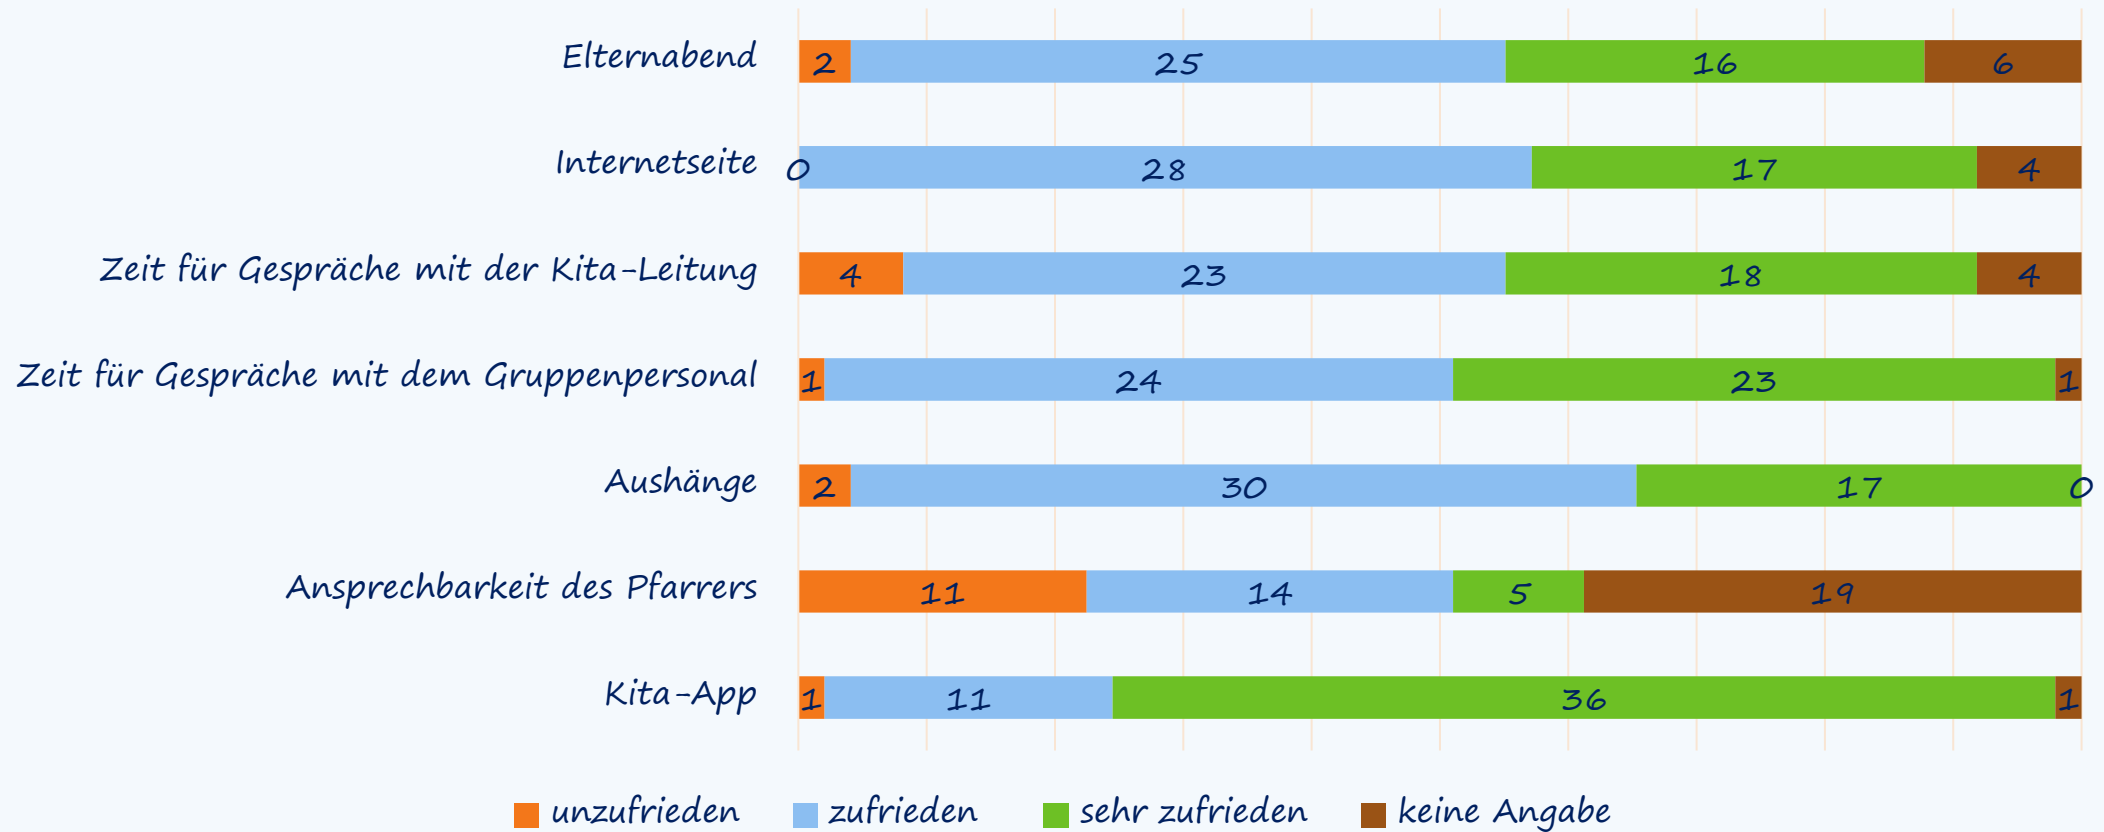

3 Antworten:

- 6.45 Uhr wäre natürlich super.
- Länger und früher zwecks arbeiten
- Ab 06:30 wäre eine Betreuung toll

Der Kindergarten ist bis 16:30 Uhr geöffnet.
Benötigen Sie die Öffnung bis 16:30 Uhr, oder
kämen Sie auch mit 16:00 Uhr zurecht?

49 Antworten

- 16:00 Uhr reicht 43 Antworten
- Wir benötigen die Öffnungszeit bis 16:30 Uhr 6 Antworten

Wie zufrieden sind Sie mit der Kita in Bezug auf die folgenden Themen?

Fühlen Sie sich gut informiert? Wie zufrieden sind Sie mit den Informationsmöglichkeiten?