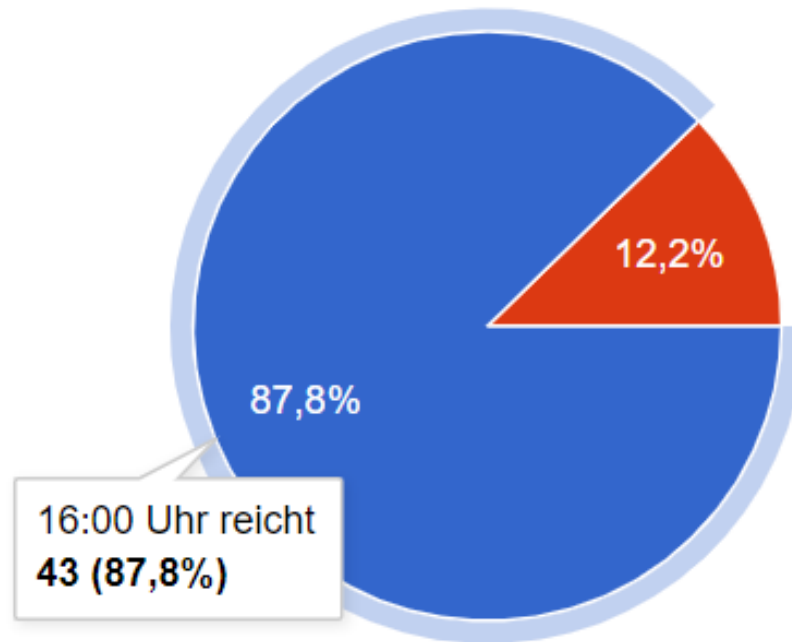

Der Kindergarten ist bis 16:30 Uhr geöffnet.
Benötigen Sie die Öffnung bis 16:30 Uhr, oder
kämen Sie auch mit 16:00 Uhr zurecht?

49 Antworten

- 16:00 Uhr reicht 43 Antworten
- Wir benötigen die Öffnungszeit bis 16:30 Uhr 6 Antworten