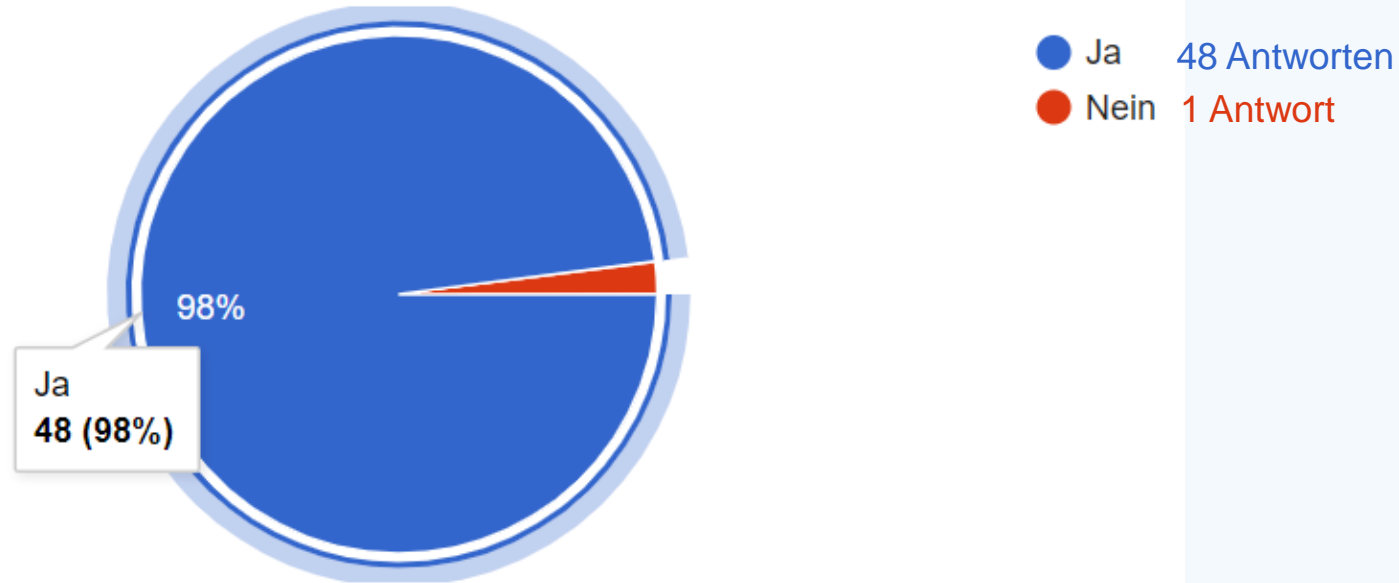

Elternbefragung 2022

Kindertagesstätte Sonnenhügel
Leupoldsgrün

Elternbefragung 2022 - Übersicht

Zeitraum: 30.5. - 13.6.2022

Link versendet über die Kita-App

Plattform: Google Forms

Teilnehmer: 49 ausgefüllte Fragebögen

Mischung aus offenen und geschlossenen Fragen

In welche Gruppe geht Ihr Kind bzw. gehen Ihre Kinder?

49 Antworten

Geht Ihr Kind gerne in unsere Einrichtung?

49 Antworten

Falls Ihr Kind NICHT gerne in unsere Einrichtung geht, woran liegt es Ihrer Meinung nach?

Eine Antwort: Erzieher

Sind Sie mit unseren Öffnungszeiten zufrieden?

Kindergarten: 7:00 - 16:30 Uhr

Krippe: 7:00-16:00 Uhr

49 Antworten

Falls Sie mit den Öffnungszeiten NICHT zufrieden sind, welche Zeiten benötigen Sie?